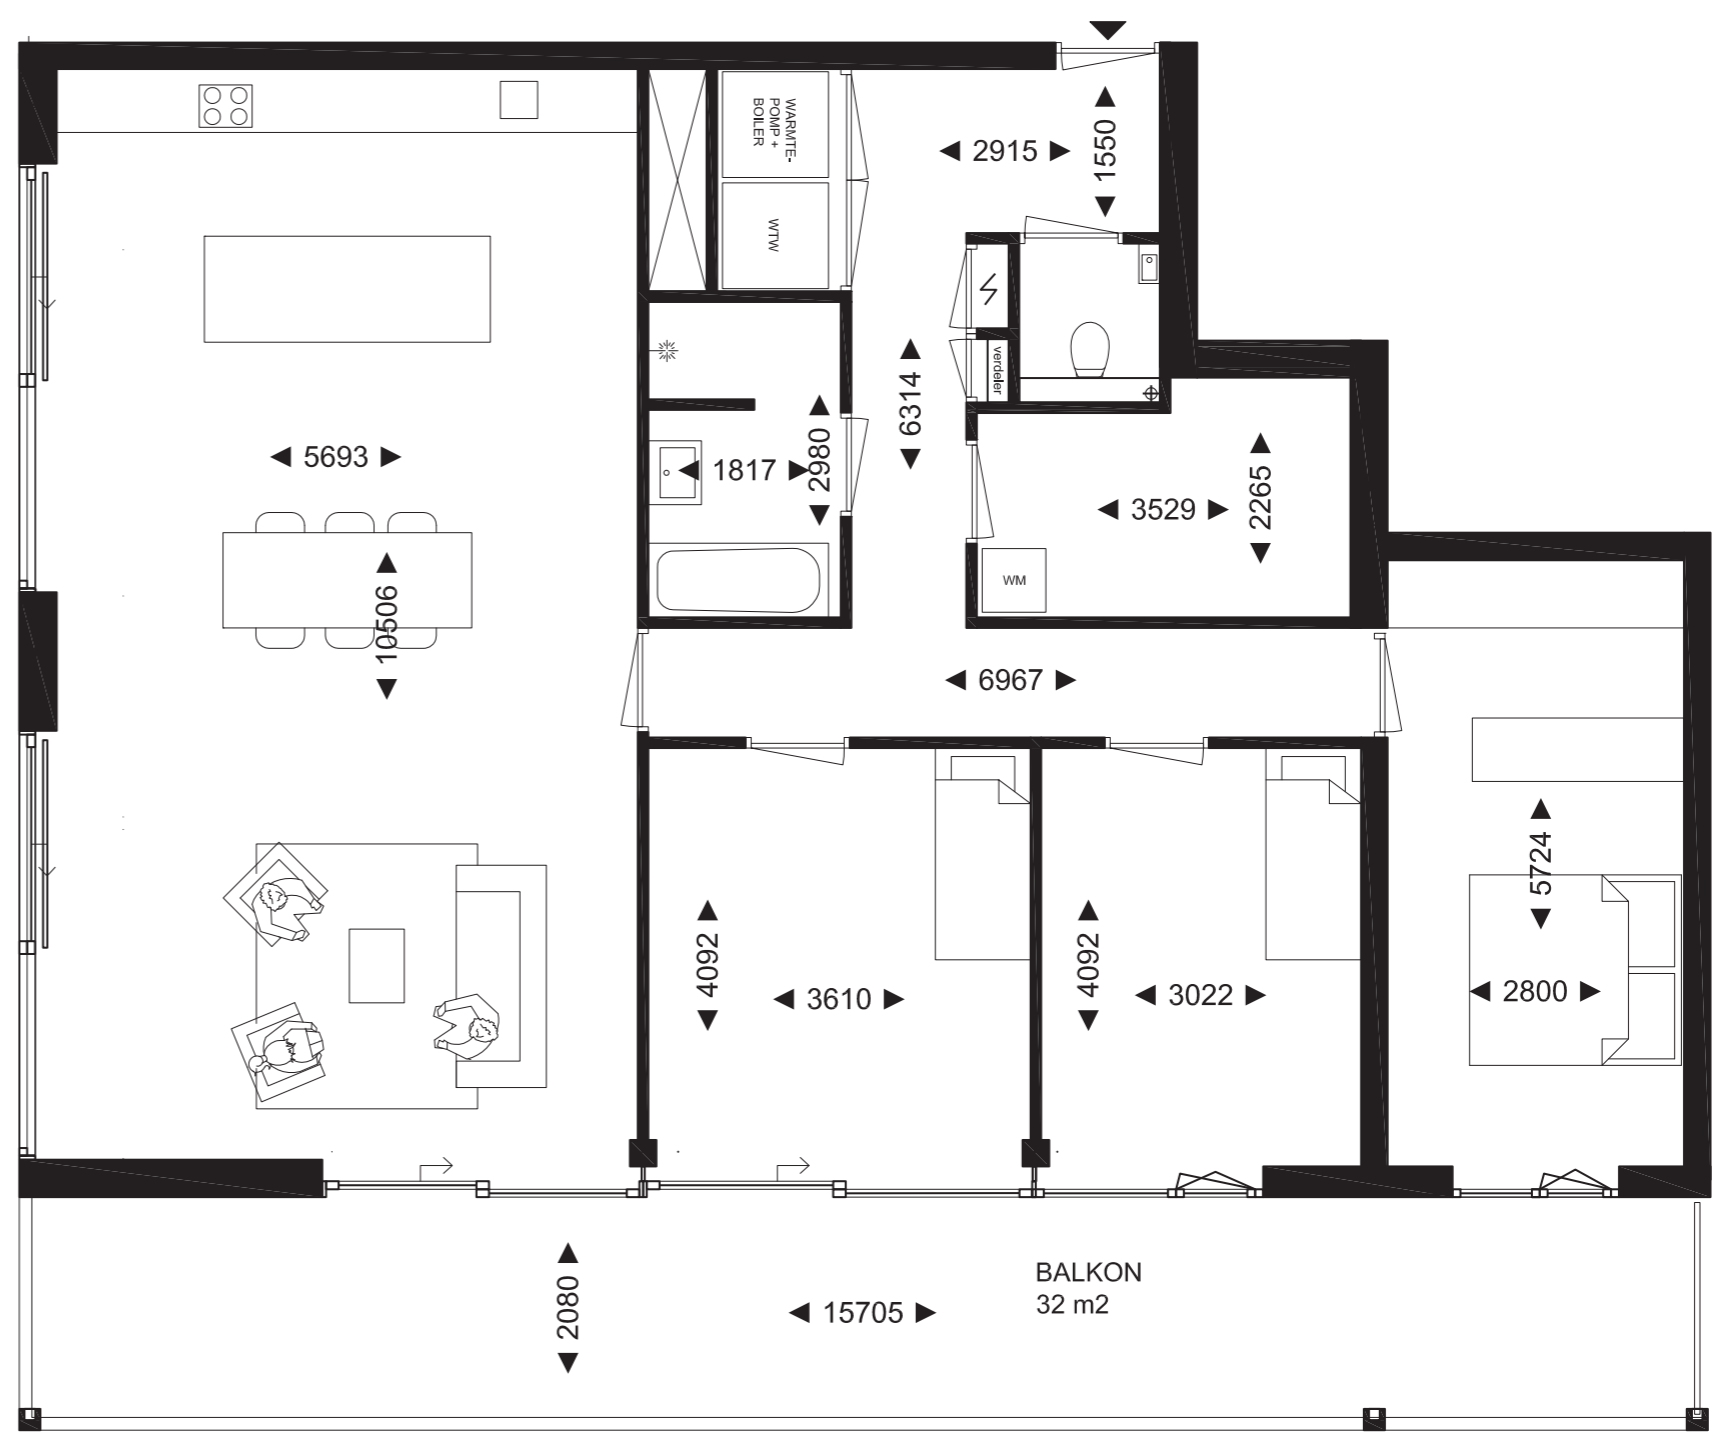

Boeg Bakboord

DOK 2404

bouwnummers 8, 14, 20

OVERZICHTSDOORSNEDE

OVERZICHTSPATTEGROND

Gebruiksoppervlakte 140 m²
Oppervlakte buitenruimte 32 m²

Mogelijke opties: Diverse inbouwpakketten
Indeling op maat
Serre