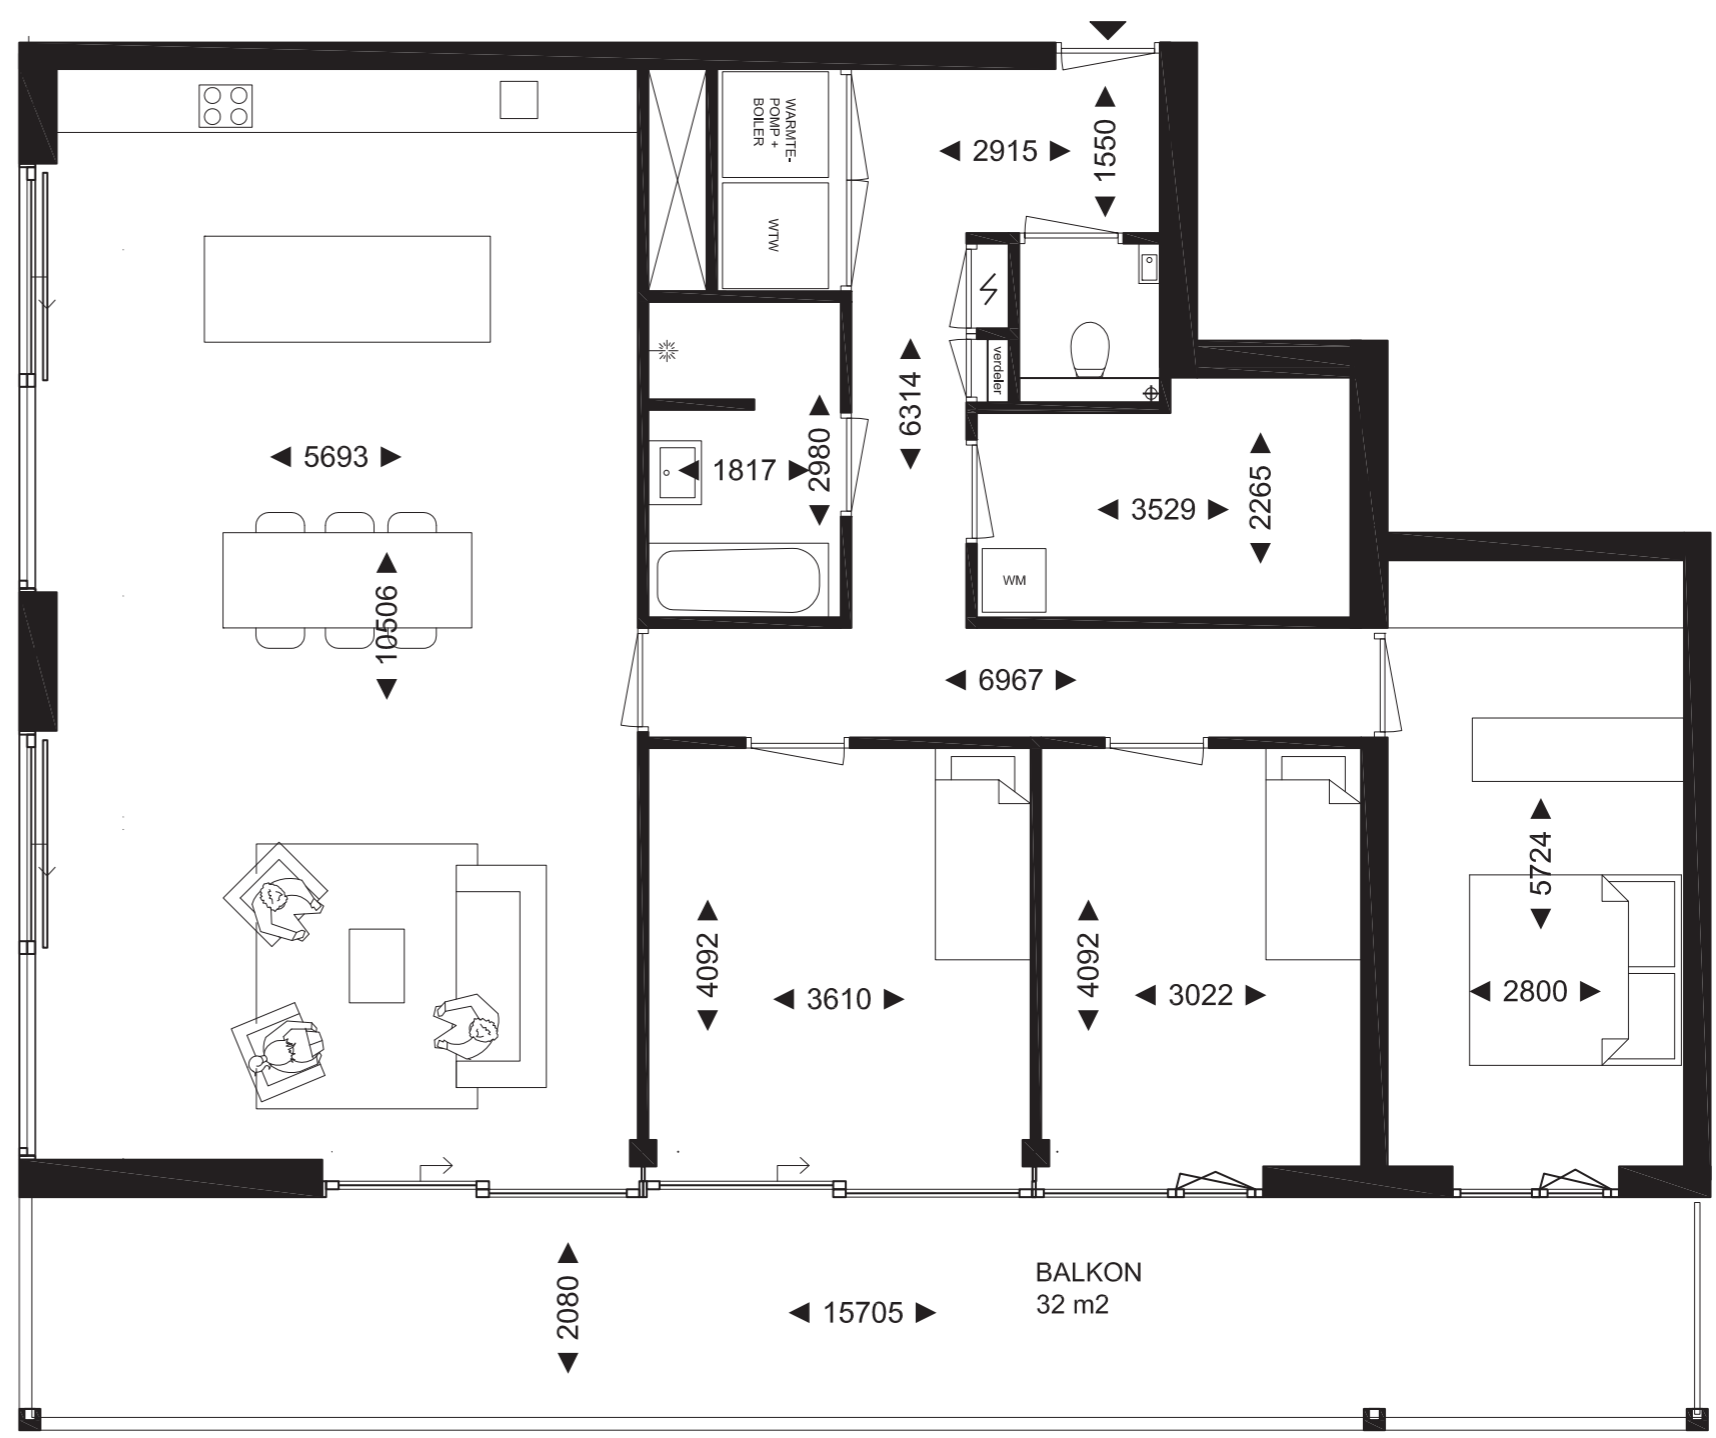

Boeg Bakboord

DOK 2404

bouwnummer 26

OVERZICHTSDOORSNEDE

OVERZICHTSPATTEGROND

Gebruiksoppervlakte	140 m ²
Oppervlakte buitenruimte	32 m ²

Mogelijke opties:	Diverse inbouwpakketten
	Indeling op maat

Ruimtemaken doet haar uiterste best om een goede indruk te geven van de toekomstige situatie van de woningen DOK2404. De werkelijke situatie kan echter afwijken van deze plattegrond. Aan deze plattegrond kunnen geen rechten ontleend worden. Rechtsgeldig zijn enkel de bij de aankoop te ondertekenen contractstukken bij de makelaar en/of notaris.